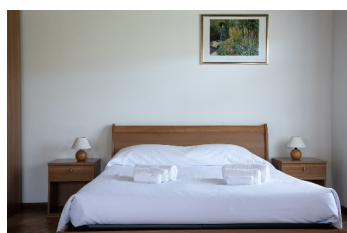

CENTRO SPORTIVO NATURALISTICO “LA PERNICE ROSSA”

DESCRIZIONE ALLOGGIO

Nel cuore degli appennini tra la Val Trebbia e l’Oltrepò Pavese, La Pernice Rossa è un'oasi di **tranquillità e accoglienza**. **Conduzione familiare e genuina ospitalità** sono il segno distintivo, che offre un'esperienza unica e autentica in ogni momento del soggiorno.

Le nostre camere incarnano perfettamente la filosofia della semplicità e del comfort accogliente. Ogni stanza è un rifugio di tranquillità, dove i toni calmi e le linee pulite creano un'atmosfera di serenità e pace.

- Ben tenute e impeccabilmente pulite offrono tutto ciò di cui avrete bisogno per una permanenza confortevole e rilassante.
- Qui, la qualità incontra la funzionalità, con mobili ben curati che offrono un equilibrio perfetto tra modernità e tradizione.
- Le finestre luminose si aprono su viste mozzafiato delle colline circostanti, permettendo di immergersi nella bellezza naturale fin dal risveglio.
- Ogni dettaglio è stato pensato per garantire un'esperienza di riposo autentica e rigenerante, dove il benessere è al centro di tutto.

I nostri chalet interamente costruiti in legno, emanano un senso di calore e accoglienza, invitandovi a rilassarvi e a godervi il tempo con i vostri cari.

- All'interno, troverete spazi ben organizzati e funzionali, progettati pensando al vostro comfort.
- La zona giorno vi offre la libertà di rilassarvi in tutta comodità, mentre il soppalco e la camera, spaziosi e confortevoli, vi promettono notti serene e riposanti, cullati dalla tranquillità della natura circostante.
- Ogni chalet è stato progettato con l'obiettivo di creare un ambiente familiare e accogliente, dove ogni membro della famiglia può trovare il suo angolo di paradiso.