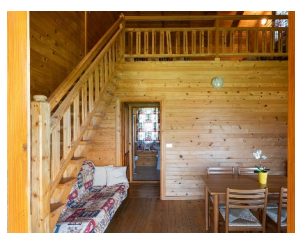

CENTRO SPORTIVO NATURALISTICO “LA PERNICE ROSSA”

DESCRIZIONE ALLOGGIO

Nel cuore degli appennini tra la Val Trebbia e l’Oltrepò Pavese, La Pernice Rossa è un'oasi di **tranquillità e accoglienza**. **Conduzione familiare e genuina ospitalità** sono il segno distintivo, che offre un'esperienza unica e autentica in ogni momento del soggiorno.

Le nostre camere incarnano perfettamente la filosofia della semplicità e del comfort accogliente. Ogni stanza è un rifugio di tranquillità, dove i toni calmi e le linee pulite creano un'atmosfera di serenità e pace.

- Ben tenute e impeccabilmente pulite offrono tutto ciò di cui avrete bisogno per una permanenza confortevole e rilassante.
- Qui, la qualità incontra la funzionalità, con mobili ben curati che offrono un equilibrio perfetto tra modernità e tradizione.
- Le finestre luminose si aprono su viste mozzafiato delle colline circostanti, permettendo di immergersi nella bellezza naturale fin dal risveglio.
- Ogni dettaglio è stato pensato per garantire un'esperienza di riposo autentica e rigenerante, dove il benessere è al centro di tutto.

I nostri chalet interamente costruiti in legno, emanano un senso di calore e accoglienza, invitandovi a rilassarvi e a godervi il tempo con i vostri cari.

- All'interno, troverete spazi ben organizzati e funzionali, progettati pensando al vostro comfort.
- La zona giorno vi offre la libertà di rilassarvi in tutta comodità, mentre il soppalco e la camera, spaziosi e confortevoli, vi promettono notti serene e riposanti, cullati dalla tranquillità della natura circostante.
- Ogni chalet è stato progettato con l'obiettivo di creare un ambiente familiare e accogliente, dove ogni membro della famiglia può trovare il suo angolo di paradiso.