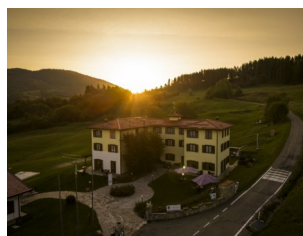

CENTRO SPORTIVO NATURALISTICO “LA PERNICE ROSSA”

DESCRIZIONE ALLOGGIO

Nel cuore degli appennini tra la Val Trebbia e l’Oltrepò Pavese, La Pernice Rossa è un'oasi di **tranquillità e accoglienza**. **Conduzione familiare e genuina ospitalità** sono il segno distintivo, che offre un'esperienza unica e autentica in ogni momento del soggiorno.

I nostri chalet interamente costruiti in legno, emanano un senso di calore e accoglienza, invitandovi a rilassarvi e a godervi il tempo con i vostri cari.

- All'interno, troverete spazi ben organizzati e funzionali, progettati pensando al vostro comfort.
- La zona giorno vi offre la libertà di rilassarvi in tutta comodità, mentre il soppalco e la camera, spaziosi e confortevoli, vi promettono notti serene e riposanti, cullati dalla tranquillità della natura circostante.
- Ogni chalet è stato progettato con l'obiettivo di creare un ambiente familiare e accogliente, dove ogni membro della famiglia può trovare il suo angolo di paradiso.