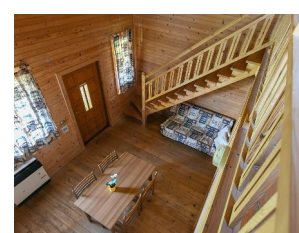

CENTRO SPORTIVO NATURALISTICO “LA PERNICE ROSSA”

DESCRIZIONE ALLOGGIO

Nel cuore degli appennini tra la Val Trebbia e l’Oltrepò Pavese, La Pernice Rossa è un'oasi di **tranquillità e accoglienza**. **Conduzione familiare e genuina ospitalità** sono il segno distintivo, che offre un'esperienza unica e autentica in ogni momento del soggiorno.

Le nostre camere incarnano perfettamente la filosofia della semplicità e del comfort accogliente. Ogni stanza è un rifugio di tranquillità, dove i toni calmi e le linee pulite creano un'atmosfera di serenità e pace.

- Ben tenute e impeccabilmente pulite offrono tutto ciò di cui avrete bisogno per una permanenza confortevole e rilassante.
- Qui, la qualità incontra la funzionalità, con mobili ben curati che offrono un equilibrio perfetto tra modernità e tradizione.
- Le finestre luminose si aprono su viste mozzafiato delle colline circostanti, permettendo di immergersi nella bellezza naturale fin dal risveglio.
- Ogni dettaglio è stato pensato per garantire un'esperienza di riposo autentica e rigenerante, dove il benessere è al centro di tutto.

I nostri chalet interamente costruiti in legno, emanano un senso di calore e accoglienza, invitandovi a rilassarvi e a godervi il tempo con i vostri cari.

- All'interno, troverete spazi ben organizzati e funzionali, progettati pensando al vostro comfort.
- La zona giorno vi offre la libertà di rilassarvi in tutta comodità, mentre il soppalco e la camera, spaziosi e confortevoli, vi promettono notti serene e riposanti, cullati dalla tranquillità della natura circostante.
- Ogni chalet è stato progettato con l'obiettivo di creare un ambiente familiare e accogliente, dove ogni membro della famiglia può trovare il suo angolo di paradiso.